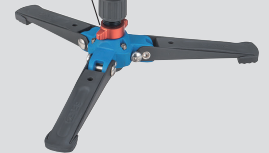

脚用アクセサリ

BENROスリーレグ新登場!!

NEW

セパレート三脚に
取り付けることで自立型一脚に!!

スリーレグ「VT1」「VT1S」

セパレート三脚に取り付けることで自立型一脚になります。(下記対応三脚リスト参照) また、重さわずか0.25kgなので持ち運びに大変便利。カメラ、ビデオ用一脚のしっかりした足場を確保することができます。

使用例

雲台を取り付けることで超ローアングルの撮影も可能。

折り畳めばコンパクトに格納できるので持ち運びに便利。

オレンジのナットをロックすると自立も可能になります。

■VT1/VT1S 対応三脚・一脚リスト

VT1	C2692TB1	C2682TB1	C1682TB0	A2692TB1
	A2682TB1	A1682TB0	C2192TB1	C2182TB1
	C1182TB0	A2192TB1	A2182TB1	A1182TB0
VT1S	C1692TB0	A1692TB0	C1192TB0	A1192TB0